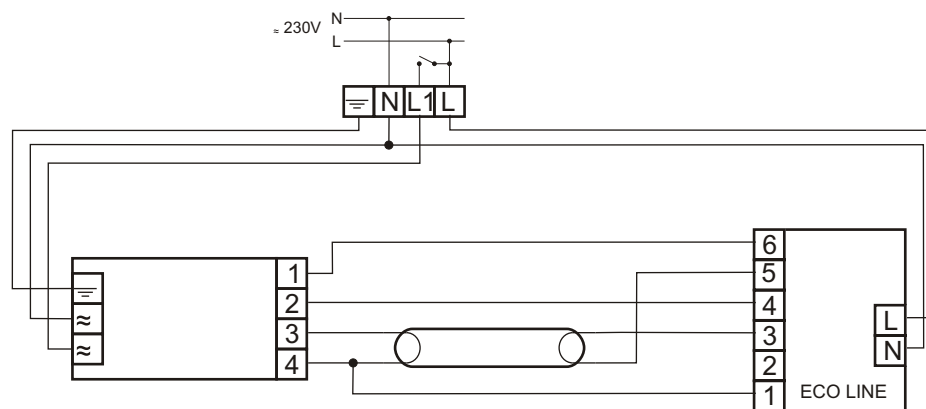

HF-Performer 136

MODUŁ AWARYJNY	ECO LINE
OBSŁUGIWANE ŚWIETŁÓWKI	T8: 36W